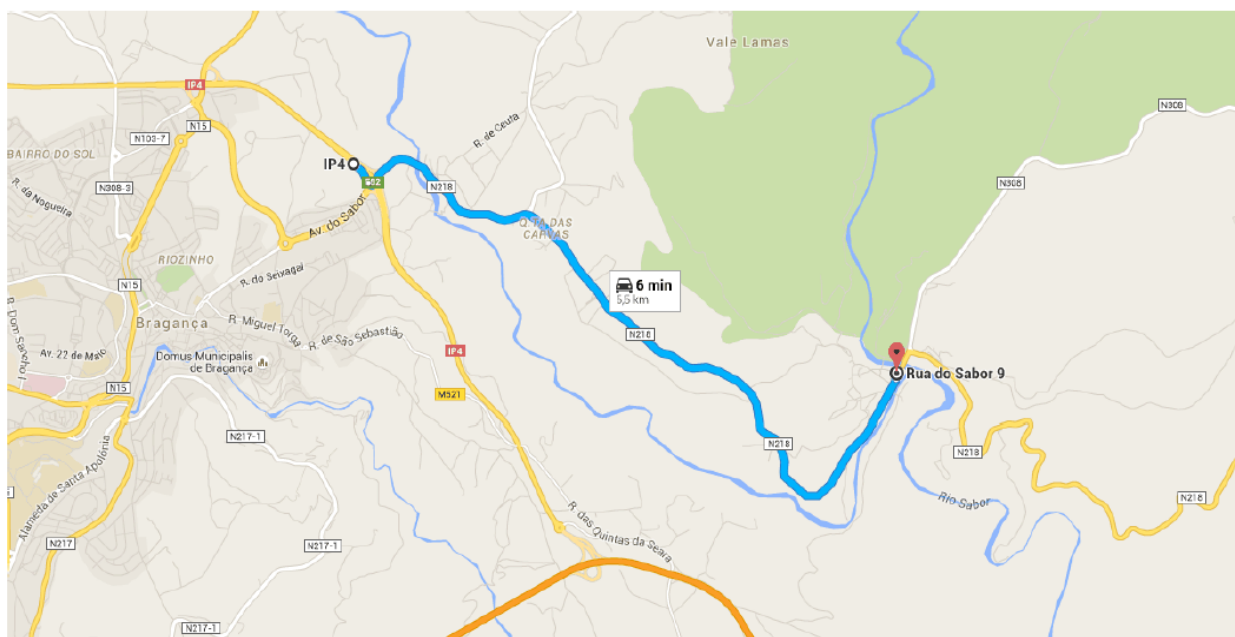

De carro 5,5 km, 6 min

## Direções de IP4 para Rua do Sabor 9

### ○ IP4

Portugal

1. Siga sudeste

170 m

2. Vire à esquerda em direção a N218

5,3 km

3. Vire à esquerda em direção a R. do Sabor

51 m

### ○ Rua do Sabor 9

Gimonde, Portugal